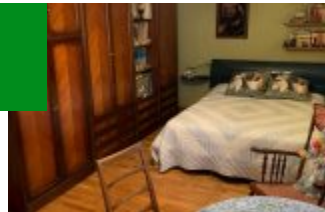

SE VENDE PISO ENORME EN EL CENTRO DEL PASEO DE CALATAYUD

<https://www.asesoriaalvira.es>

Llamar para preguntar el precio

CALEFACCIÓN CENTRAL (ENCIENDEN DE 12 A 22 HORAS APROXIMADAMENTE) 4 HABITACIONES 1 SALÓN MUY GRANDE COCINA DE APROXIMADAMENTE 30 M2 CON DESPENSA. 2 BAÑOS. EL PARQUET HACE DOS AÑOS QUE LO HAN ACUCHILLADO ALGUNAS VENTANAS ESTÁN CAMBIADAS.